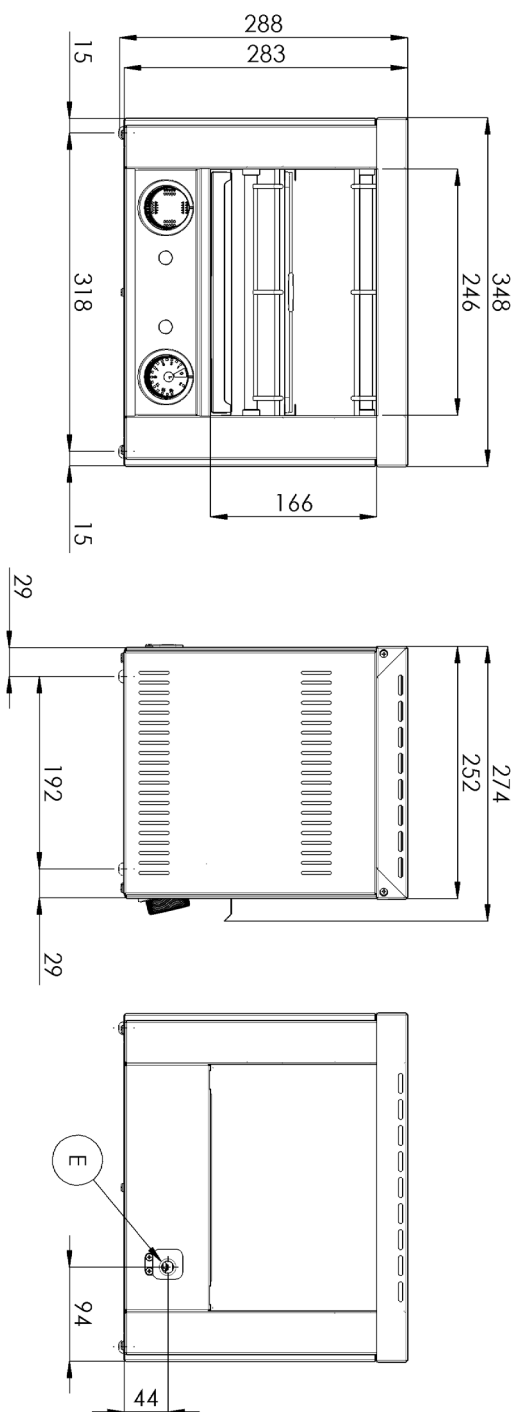

## Toaster 2x kleště

<b>Model</b>	<b>Sap kód</b>	00004293
TO 920 GH	<b>Skupina artiklů</b>	Toastery

- Standardní výbava k zařízení: 2x kleště, rošt
- Časovač: Ano
- Materiál: Nerez
- Kontrolky: chodu a nahřátí
- Odjímatelná zadní stěna zařízení: Ano
- Zásuvka na odpadní tuk: Ano

<b>Sap kód</b>	00004293	<b>Hmotnost netto [kg]</b>	8.00
<b>Šířka netto [mm]</b>	348	<b>Příkon elektrický [kW]</b>	1.600
<b>Hloubka netto [mm]</b>	274	<b>Napájení</b>	230 V / 1N - 50 Hz
<b>Výška netto [mm]</b>	288	<b>Standardní výbava k zařízení</b>	2x kleště, rošt

# Technický list

Technický výkres

## Toaster 2x kleště

Model

Sap kód

00004293

TO 920 GH

Skupina artiklů

Toastery